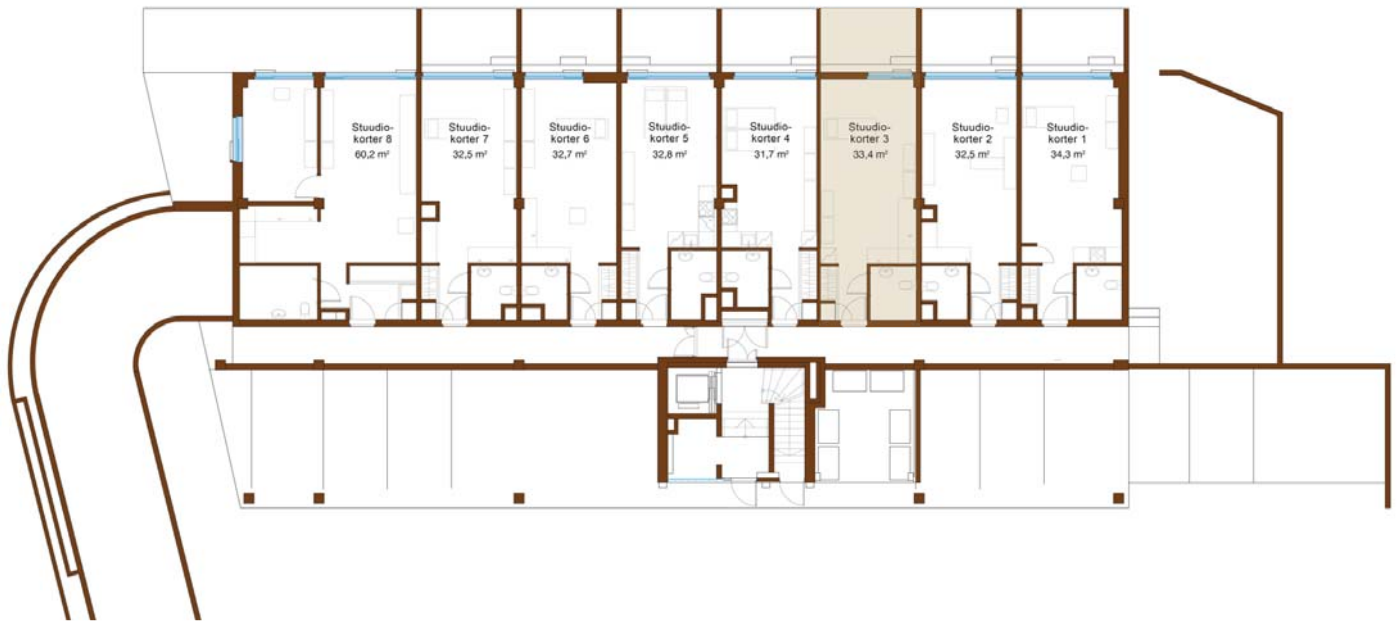

**PRONKSI**

6A

Studiokorter  
33,4m<sup>2</sup>

I korrus 1 tuba+terrass

3

**PRONKSI**

6A

Stuudiokorter  
33,4 m<sup>2</sup>

I korrus 1 tuba+terrass

3