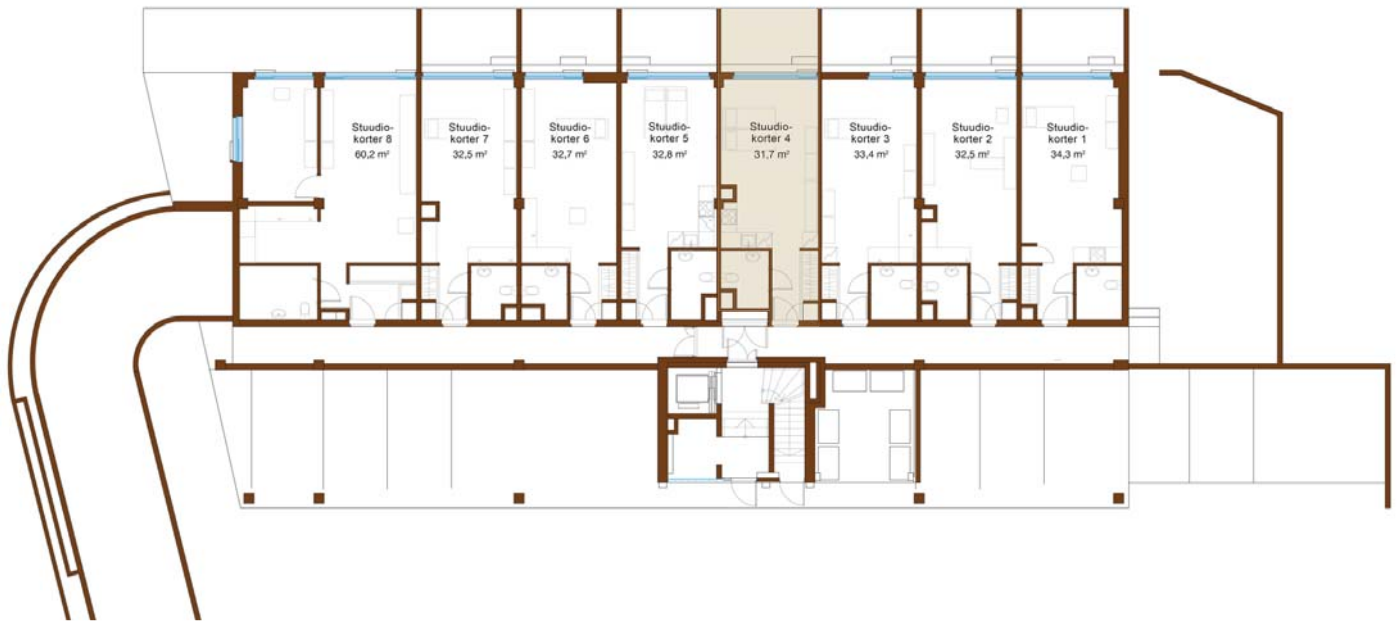

PRONKSI

6A

Studiokorter
31,7m²

I korrus 1 tuba+terrass

4

PRONKSI

6A

Studiokorter
31,7 m²

I korrus 1 tuba+terrass

4