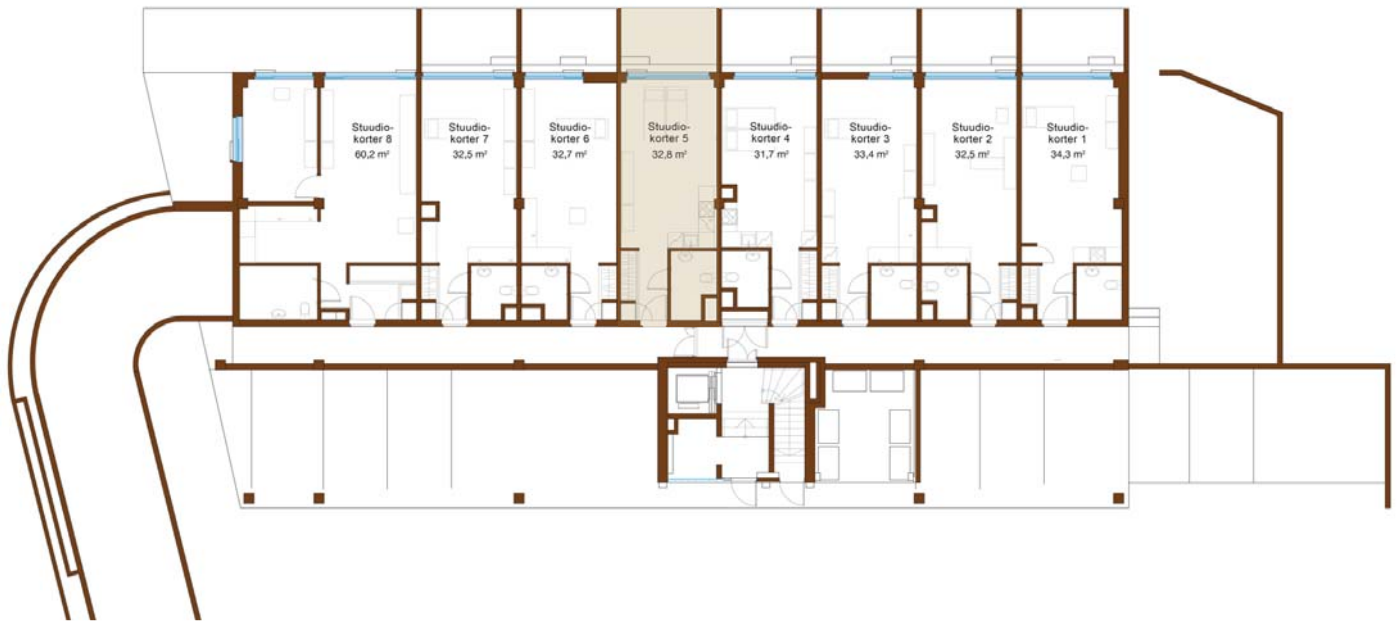

PRONKSI

6A

Studiokorter
32,8m²

I korrus 1 tuba+terrass

5

PRONKSI

6A

Stuudiokorter
32,8 m²

I korrus 1 tuba+terrass

5