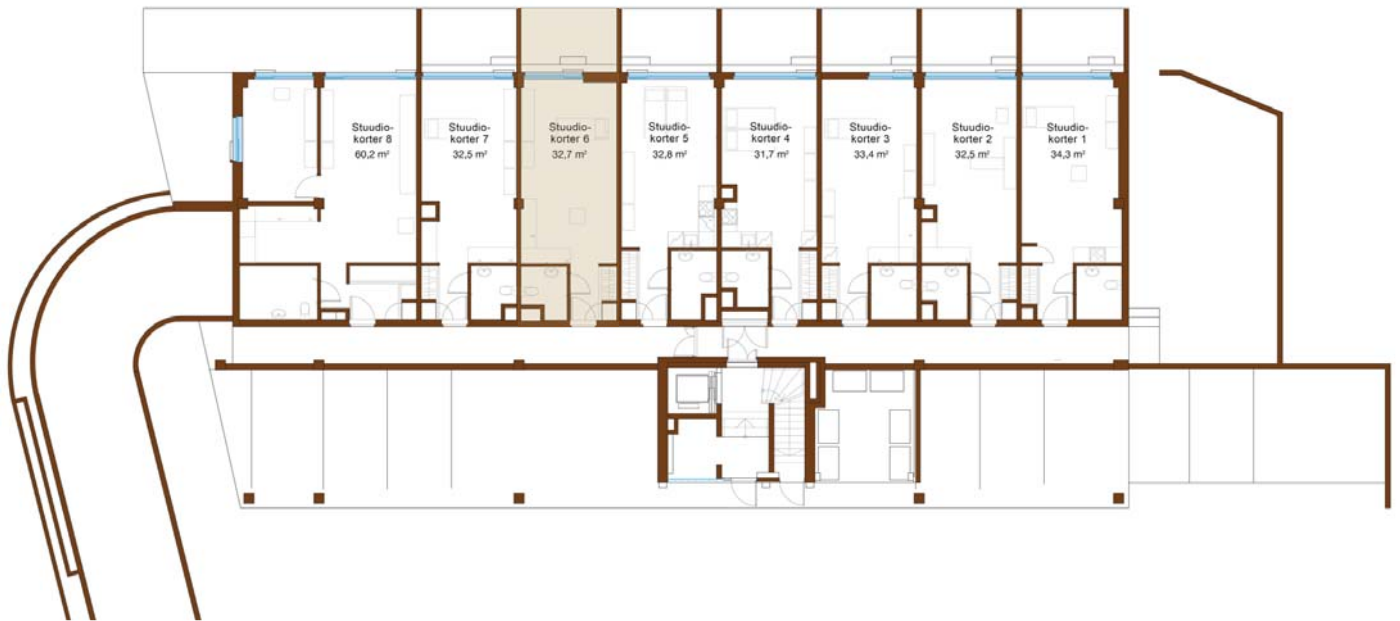

**PRONKSI**

6A

Studiokorter  
32,7m<sup>2</sup>

I korrus 1 tuba+terrass

6

**PRONKSI**

6A

Studiokorter  
32,7 m<sup>2</sup>

I korrus 1 tuba+terrass

6