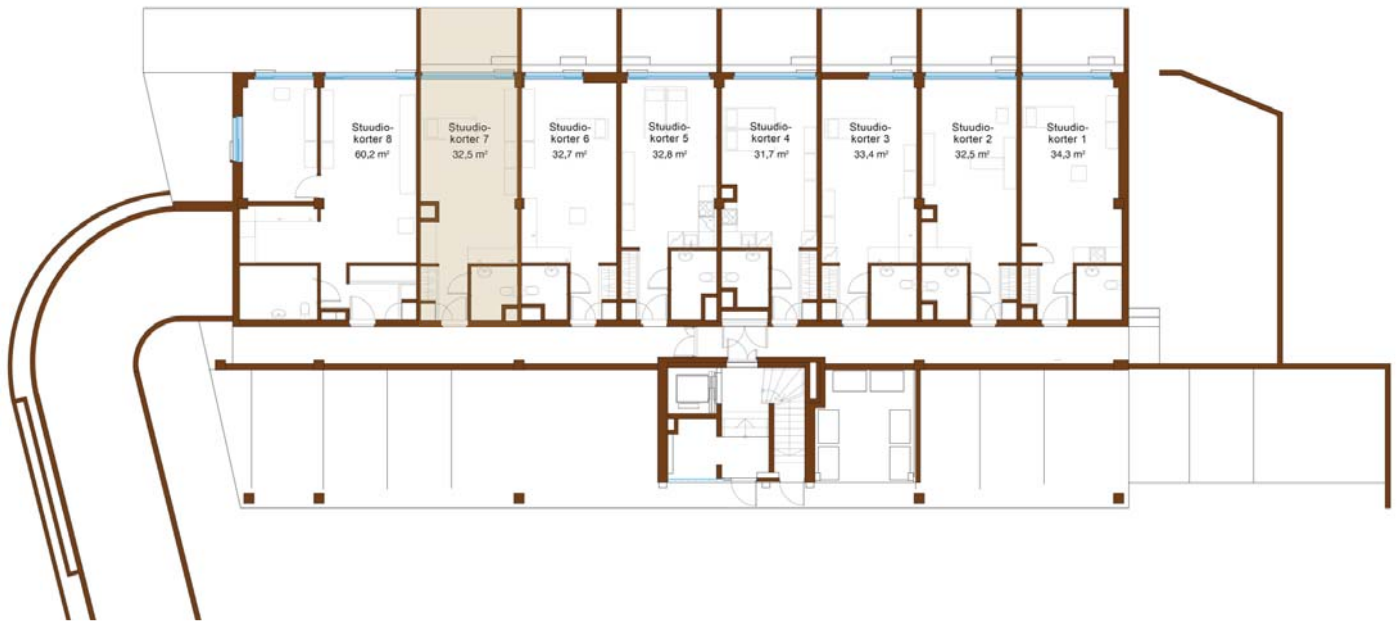

PRONKSI

6A

Studiokorter
32,5m²

I korrus 1 tuba+terrass

7

PRONKSI

6A

Stuudiokorter
32,5 m²

I korrus 1 tuba+terrass

7