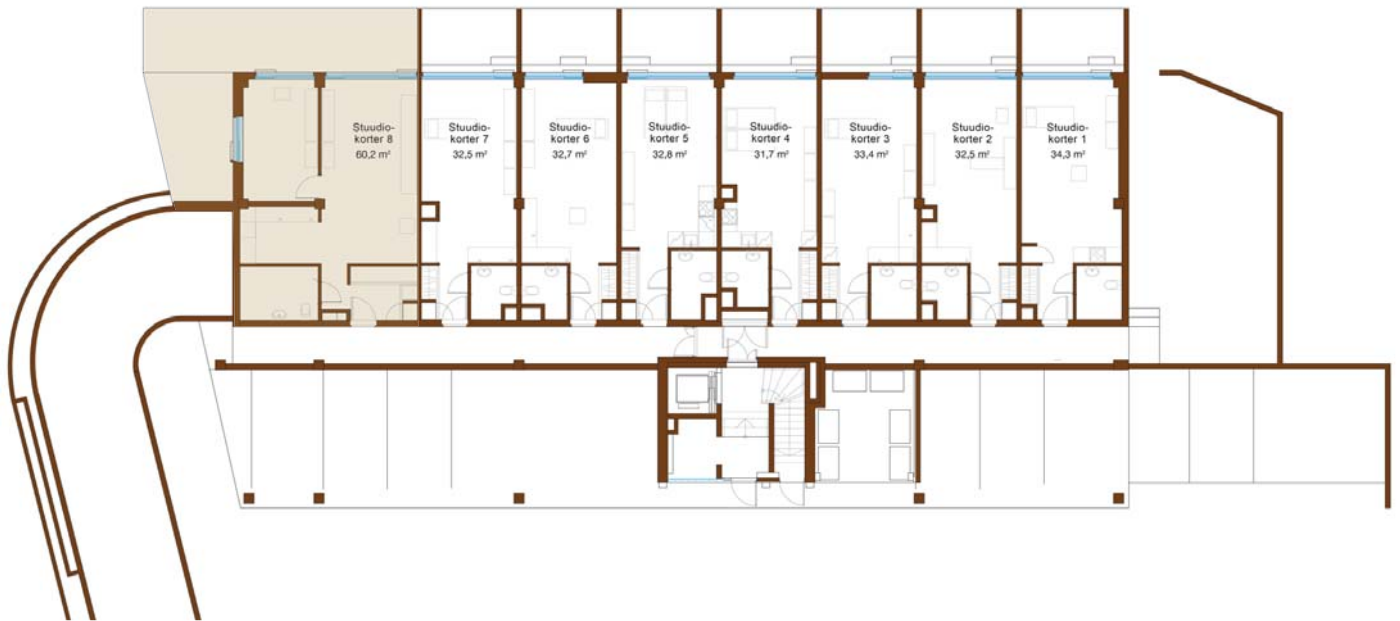

PRONKSI

6A

Studiokorter
60,2m²

I korrus 2 tuba+terrass

8

PRONKSI

6A

Stuudiokorter
60,2 m²

I korrus 2 tuba+terrass

8