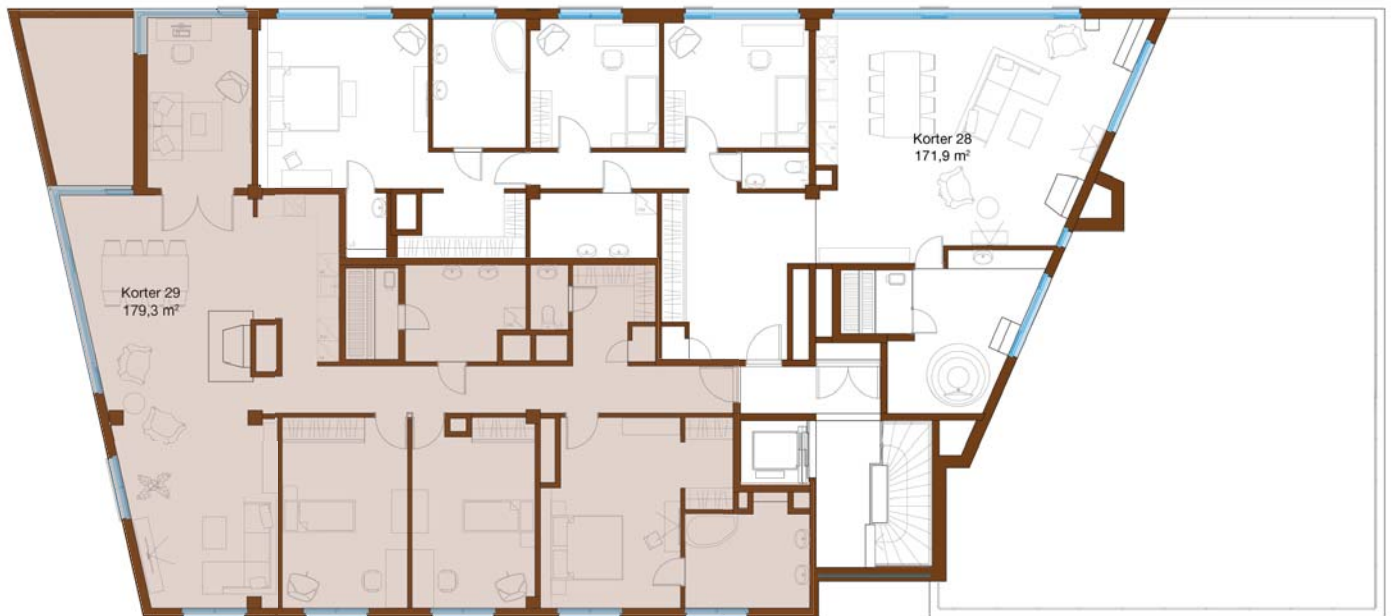

PRONKSI

6A

VI korrus

Korter
179,3 m²
5 tuba

29

PRONKSI

6A

VI korrus

Korter
179,3 m²
5 tuba

29